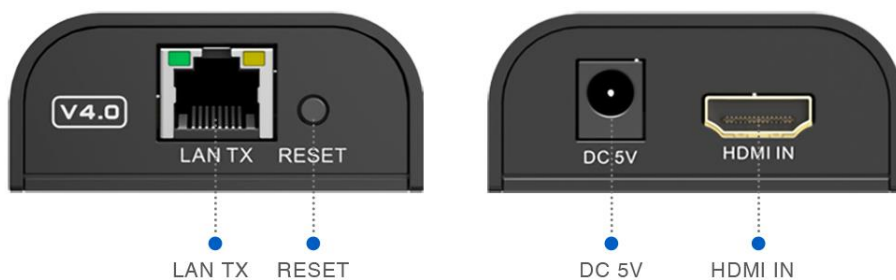

BCS-UTP-HDMI-SET

Extender HDMI-SET

Zasilanie	5V DC/1A
Pobór mocy	TX 3.5W RX 3W
HDMI	1.3
HDCP	1.4
Rozdzielczość HDMI	1080P@50/60Hz
Transmisja	18Mbps
Skętka	Cat6: 120m, Cat5e: 100m, Cat5: 80m
Warunki pracy	-0~60°C, 0~90%RH
Wymiary	110mm×58mm×26mm
Waga	TX 125g RX 120g

TX